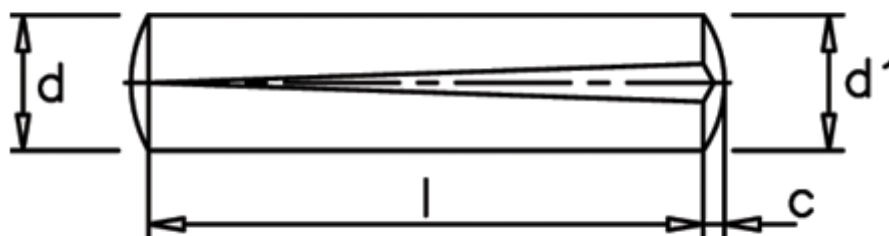

Varenummer: 080131041
Beskrivelse: KLEE Kærvstift S1 3x6
Rustfast 1.4305

Mål

c = 0,45

d = 3.0

d1 = 3.25

Længde = 6